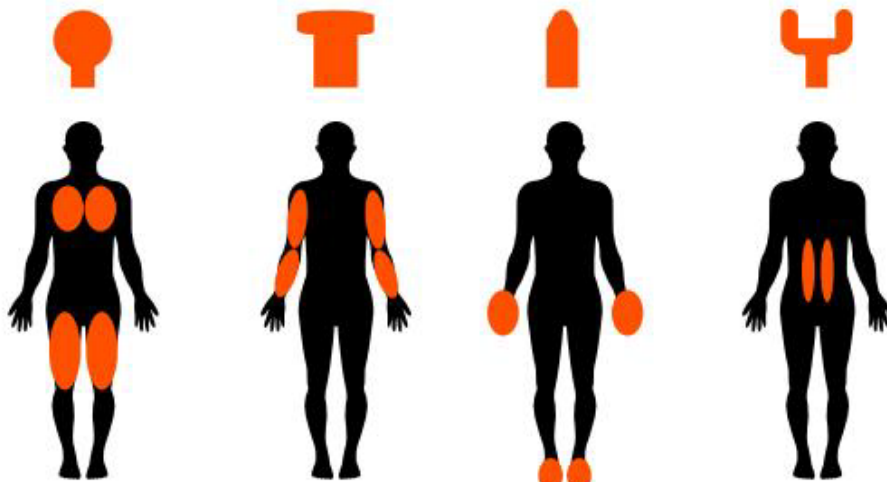

MASAŽNI PIŠTOLJ MT6521

Upute za uporabu

⏻ Napajanje/Brzina

⚡ USB-C

UREĐAJ UKLJUČEN

-  1s - STATUS BATERIJE
-  2s - UKLJUČI/ISKLJUČI
-  1s - ODABIR BRZINE

Punite na 5V priloženim kablom dok svi LED indikatori ne svijetle stabilno

3x10min

CIKLUS

5min

PRESTANAK

DIJAGRAM ZA UPOTREBU NASTAVKA